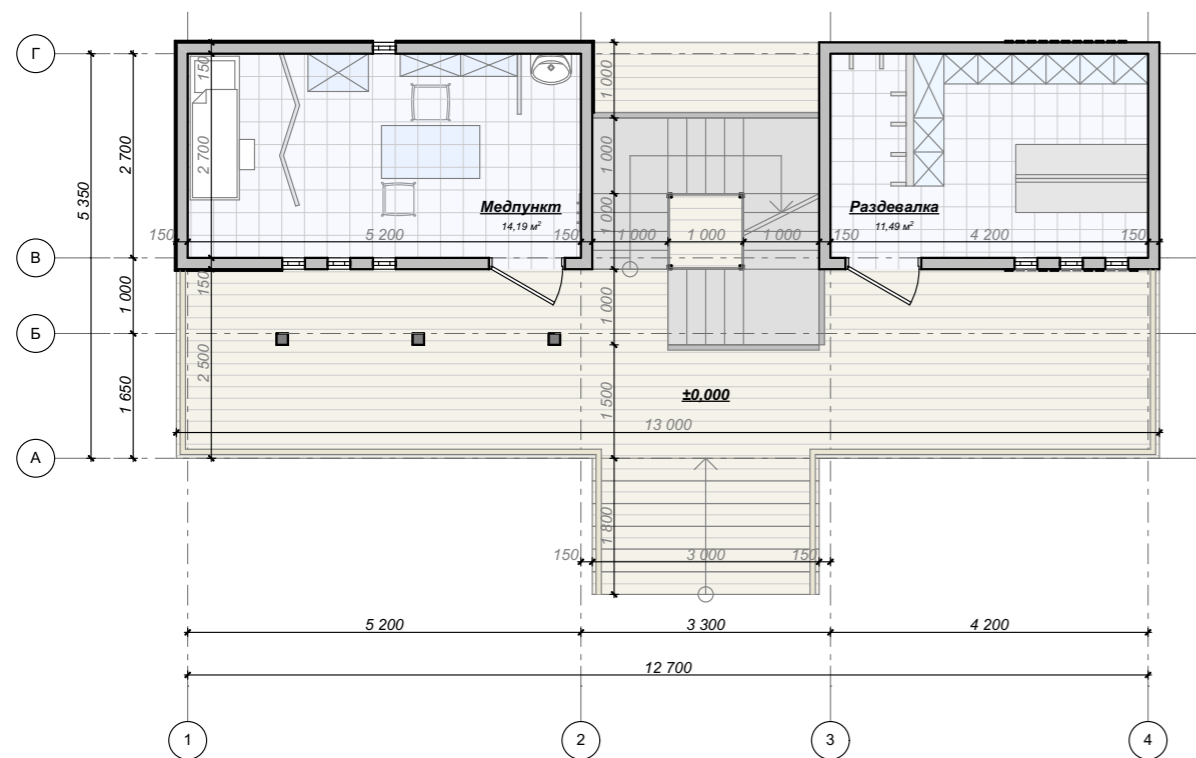

ЛЫЖНАЯ БАЗА

ЭСКИЗНОЕ ПРЕДЛОЖЕНИЕ СУДЕЙСКОГО ДОМИКА

ДЕПАРТАМЕНТ АРХИТЕКТУРЫ И
ГРАДОСТРОИТЕЛЬСТВА

2018

План на отм.±0,000

План на отм.+3,300

План на отм.±0,000

План на отм.+3,300

КОММЕРЧЕСКОЕ ПРЕДЛОЖЕНИЕ ПО РЕАЛИЗАЦИИ ОДНОГО ИЗ ВАРИАНТОВ ОБЪЕКТА

■ ■ 3 809 139 руб.