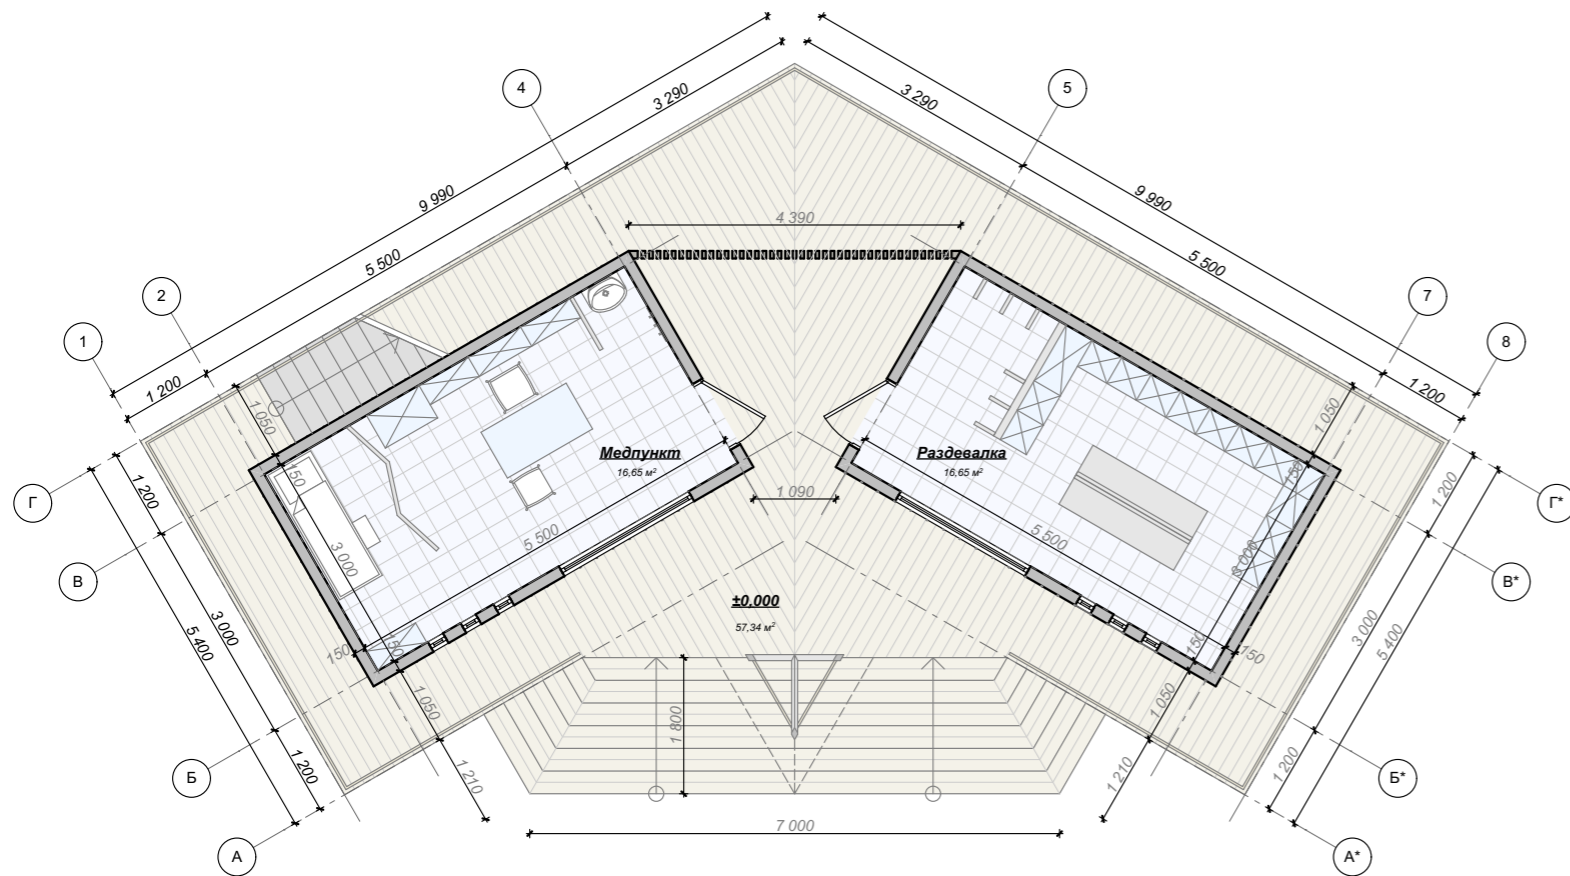

ЛЫЖНАЯ БАЗА

ЭСКИЗНОЕ ПРЕДЛОЖЕНИЕ СУДЕЙСКОГО ДОМИКА

ДЕПАРТАМЕНТ АРХИТЕКТУРЫ И
ГРАДОСТРОИТЕЛЬСТВА

2018

План на отм.±0,000

План на отм.+3,300

План на отм.±0,000

План на отм.+3,300

КОММЕРЧЕСКОЕ ПРЕДЛОЖЕНИЕ ПО РЕАЛИЗАЦИИ ОДНОГО ИЗ ВАРИАНТОВ ОБЪЕКТА

■ ■ 3 809 139 руб.