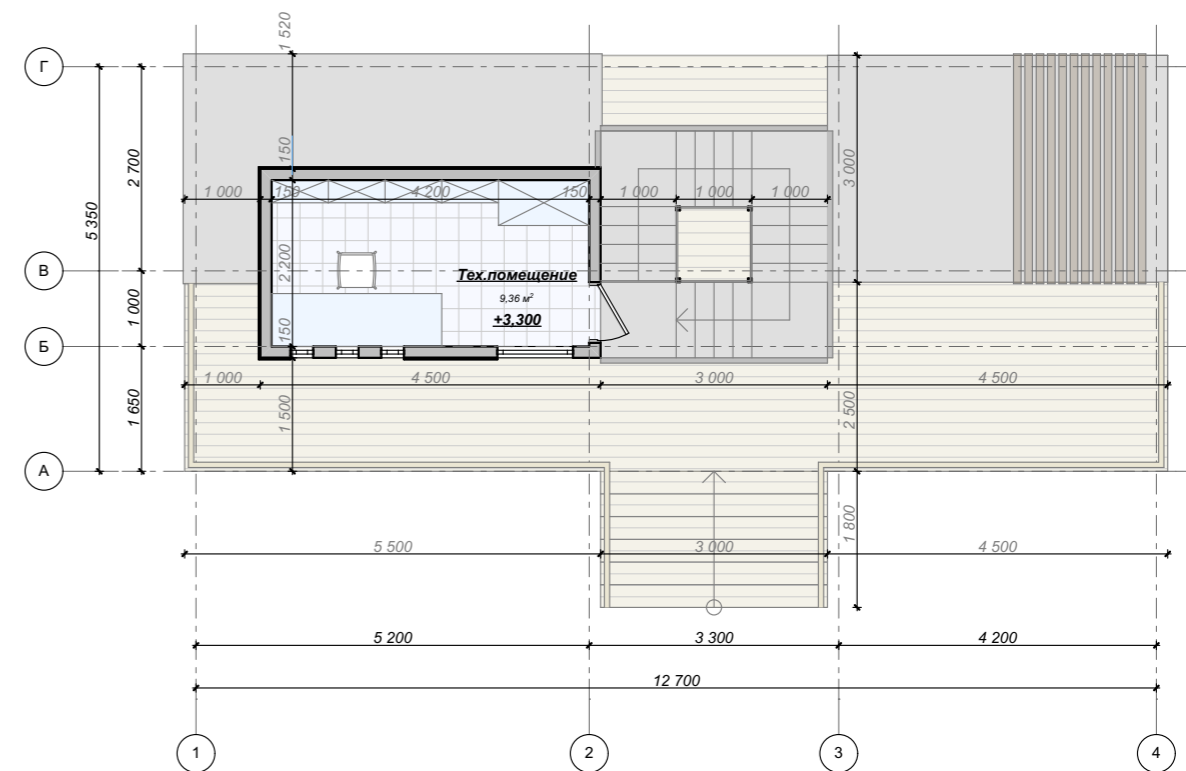

ЛЫЖНАЯ БАЗА

ЭСКИЗНОЕ ПРЕДЛОЖЕНИЕ СУДЕЙСКОГО ДОМИКА

ДЕПАРТАМЕНТ АРХИТЕКТУРЫ И
ГРАДОСТРОИТЕЛЬСТВА

2018

План на отм.±0,000

План на отм.+3,300

План на отм.±0,000

План на отм.+3,300

КОММЕРЧЕСКОЕ ПРЕДЛОЖЕНИЕ ПО РЕАЛИЗАЦИИ ОДНОГО ИЗ ВАРИАНТОВ ОБЪЕКТА

■ ■ 3 809 139 руб.