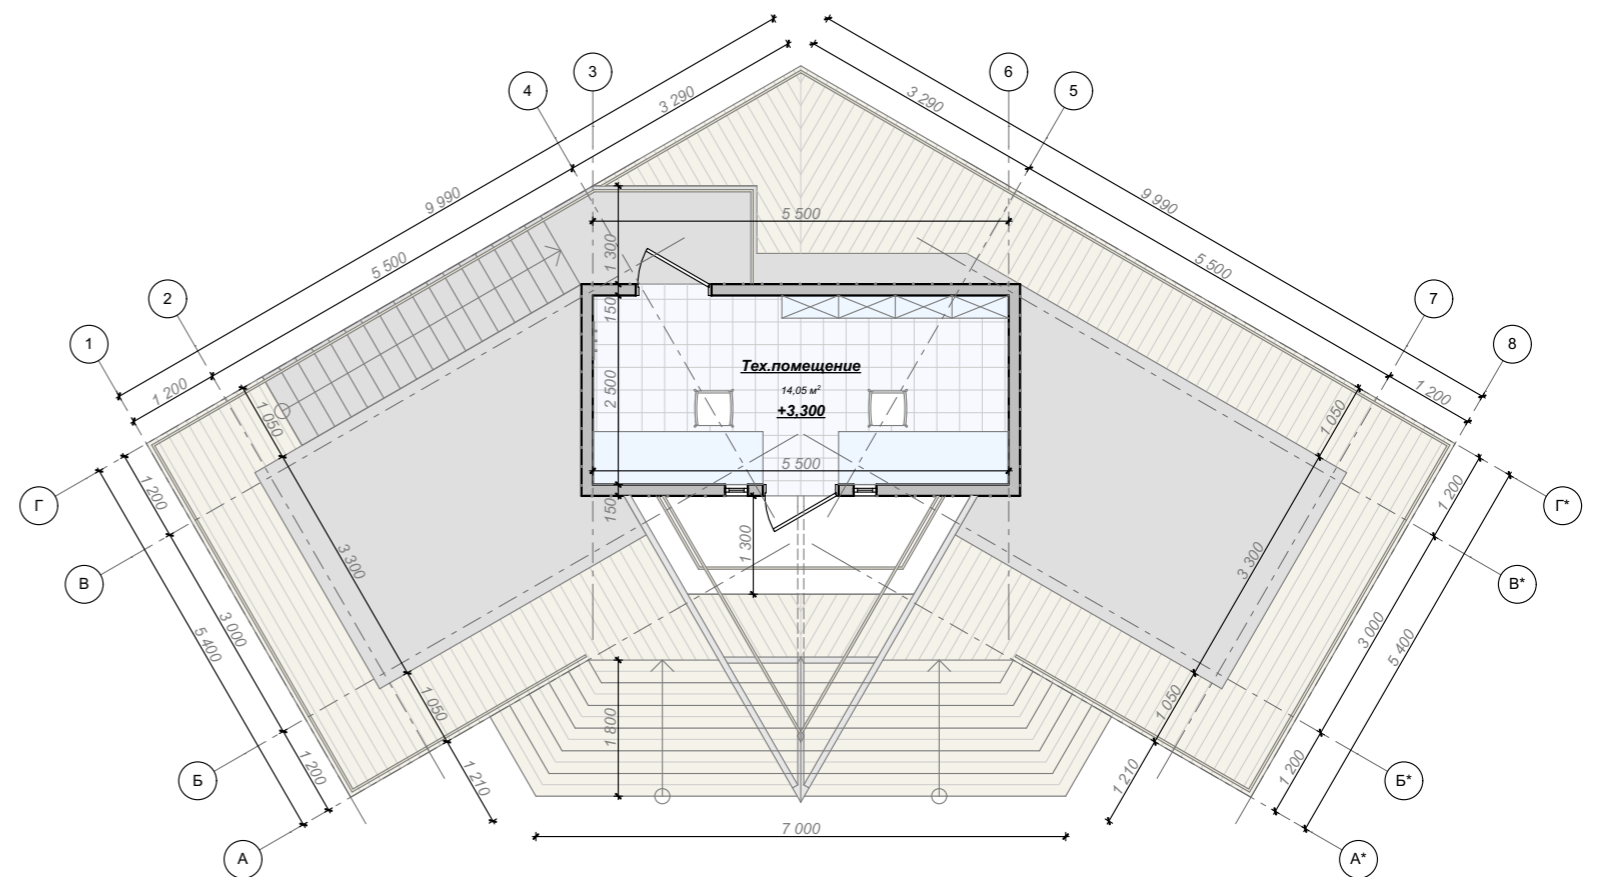

ЛЫЖНАЯ БАЗА

ЭСКИЗНОЕ ПРЕДЛОЖЕНИЕ СУДЕЙСКОГО ДОМИКА

ДЕПАРТАМЕНТ АРХИТЕКТУРЫ И
ГРАДОСТРОИТЕЛЬСТВА

2018

План на отм.±0,000

План на отм.+3,300

План на отм.±0,000

План на отм.+3,300

КОММЕРЧЕСКОЕ ПРЕДЛОЖЕНИЕ ПО РЕАЛИЗАЦИИ ОДНОГО ИЗ ВАРИАНТОВ ОБЪЕКТА

■ ■ 3 809 139 руб.